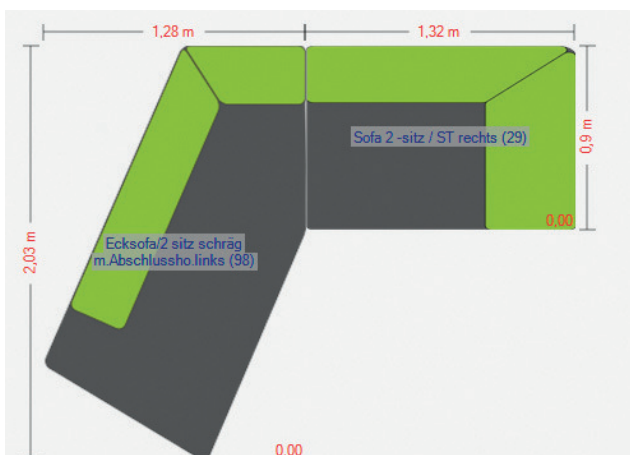

Sofaaufbau

1. 1 | Gestell: Holzrahmen mit Nosagunterfederung
2. 2 | Sitz: Sandwichaufbau aus hochwertigem Kaltschaumsitz, flauschigem Diolen abgedeckt; Sitztiefe: 66cm
3. 3 | Rücken: Polyetherschaum mit Vlies umhüllt auf Gummigurtunterfederung
4. 4 | Fußausführung: Fuß Kufe schwarz matt; ergibt eine Sitzhöhe von 44 cm
   Alternativ-Fuß: F171 Alu poliert, F171 Chrom schwarz, F171 Schwarz Struktur
   Kufe F123 Chrom gebürstet

Super soft
by Ponsel

Lieferbare Fußhöhen: 180mm