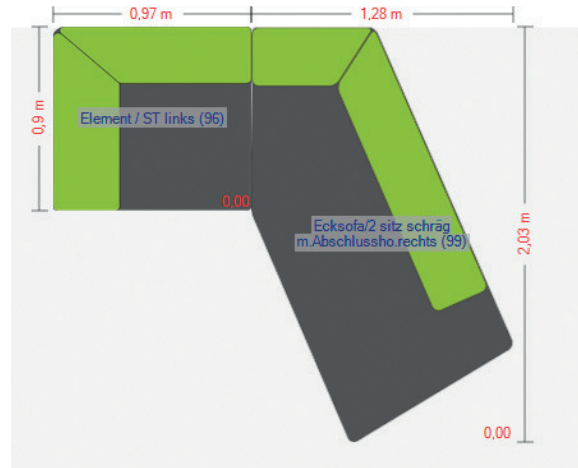

Sofaaufbau

1. 1 | Gestell: Holzrahmen mit Nosagunterfederung
2. 2 | Sitz: Sandwichaufbau aus hochwertigem Kaltschaumsitz, flauschigem Diolen abgedeckt; Sitztiefe: 66cm
3. 3 | Rücken: Polyetherschaum mit Vlies umhüllt auf Gummigurtunterfederung
4. 4 | Fußausführung: Fuß Kufe schwarz matt; ergibt eine Sitzhöhe von 44 cm
   Alternativ-Fuß: F171 Alu poliert, F171 Chrom schwarz, F171 Schwarz Struktur
   Kufe F123 Chrom gebürstet

Super soft
by Ponsel

Lieferbare Fußhöhen: 180mm