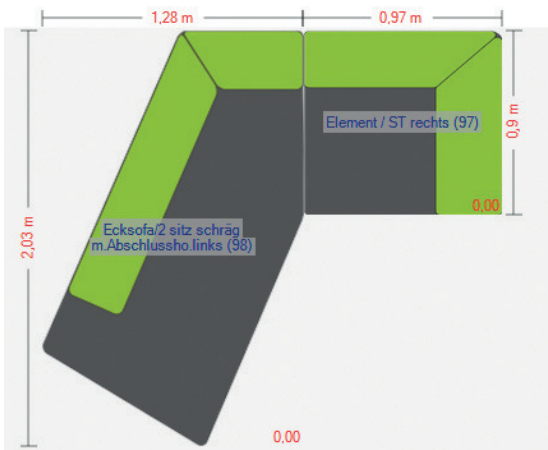

Sofaaufbau

1. 1 | Gestell: Holzrahmen mit Nosagunterfederung
2. 2 | Sitz: Sandwichaufbau aus hochwertigem Kaltschaumsitz, flauschigem Diolen abgedeckt; Sitztiefe: 66cm
3. 3 | Rücken: Polyetherschaum mit Vlies umhüllt auf Gummigurtunterfederung
4. 4 | Fußausführung: Fuß Kufe schwarz matt; ergibt eine Sitzhöhe von 44 cm
   Alternativ-Fuß: F171 Alu poliert, F171 Chrom schwarz, F171 Schwarz Struktur
   Kufe F123 Chrom gebürstet

Super soft
by Ponsel

Lieferbare Fußhöhen: 180mm