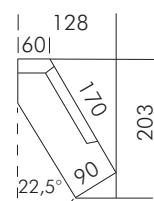

**84**  
Element  
Abschl.-hocker links  
125x90x79

**85**  
Element  
Abschl.-hocker rechts  
125x90x79

**98**  
Ecksofa 2-sitzig schräg  
mit Abschl.-hocker links  
203x128x79

**99**  
Ecksofa 2-sitzig schräg  
mit Abschl.-hocker rechts  
203x128x79