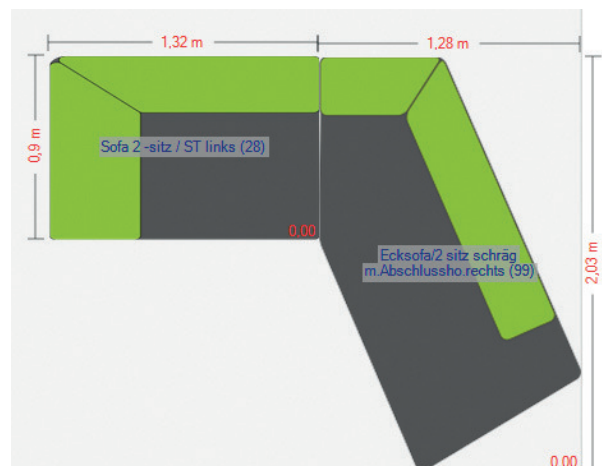

Sofaaufbau

1. 1 | Gestell: Holzrahmen mit Nosagunterfederung
2. 2 | Sitz: Sandwichaufbau aus hochwertigem Kaltschaumsitz, flauschigem Diolen abgedeckt; Sitztiefe: 66cm
3. 3 | Rücken: Polyetherschaum mit Vlies umhüllt auf Gummigurtunterfederung
4. 4 | Fußausführung: Fuß Kufe schwarz matt; ergibt eine Sitzhöhe von 44 cm
   Alternativ-Fuß: F171 Alu poliert, F171 Chrom schwarz, F171 Schwarz Struktur
   Kufe F123 Chrom gebürstet

Super soft
by Ponsel

Lieferbare Fußhöhen: 180mm